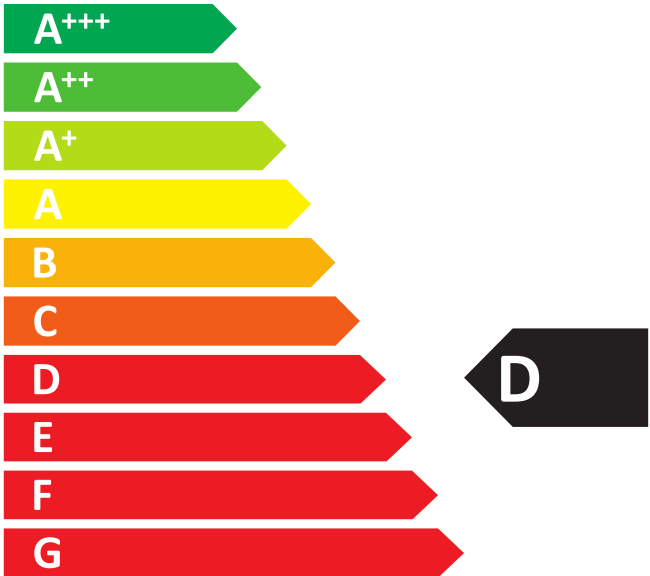

**ENERG**  
енергия · ενεργεια

**Bartscher**

**Kühltisch**

**110854**

ENERGIA · ЕНЕРГИЯ · ΕΝΕΡΓΕΙΑ  
ENERGIJA · ENERGY · ENERGIE  
ENERGI

**1026**  
kWh/annum

**99** L

**0** L

**4**

30°C-55%

2015/1094-IV