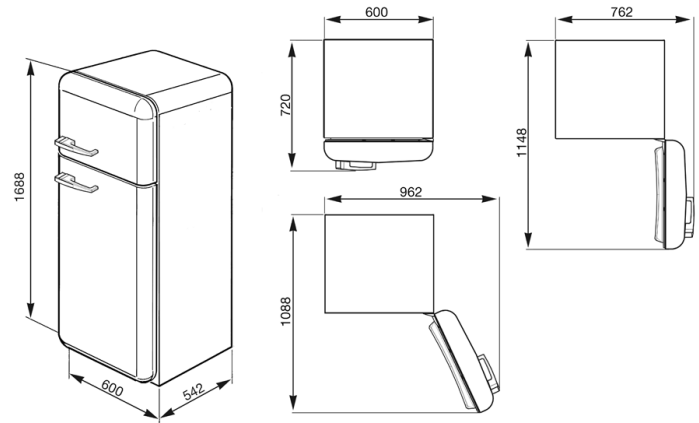

Standkühlschrank mit Gefrierraum,  
Rot, Rechtsanschlag,  
Energieeffizienzklasse A++  
EAN13: 8017709171766

- **Designer Kitchen & Bathroom Awards 2015** • **KÜHLTEIL:** • Gesamtnutzinhalt 229 l • Dynamische Umluftkühlung zuschaltbar • Abtauautomatik • LED –Innenbeleuchtung • 4 Abstellflächen aus Sicherheitsglas, 3 variabel höhenverstellbar • 1 Behälter für Obst/Gemüse transparent • 1 Metall - Flaschenträger verchromt für horizontale Lagerung (4 Flaschen) • 1 Eierbox-/Ablage herausnehmbar • **INNENTÜR- AUSSTATTUNG:** • 1 Butter-/Käsefach transparent mit Klappabdeckung • 1 Türablagen transparent mit verchromter Schutzreling • 1 Flaschenbord mit verchromter Schutzreling • 1 Mehrwecktürablage transparent • **GEFRIERTEIL:** • Gesamtnutzinhalt \*\*\*\*64 l • 4 - Sterne Tiefkühlleistung • 1 Ablagerost • 1 Eiswürfelschale • **TECHNISCHE DATEN:** • Energieeffizienzklasse A++ • El. Gesamtanschlusswert: 100 W • Spannung/Frequenz: 220-240V/50Hz ~ • Jahresenergieverbrauch in Kilowattstunden: 212 kWh/a • Klimaklasse: SN – T • Gefriervermögen: 3,0 kg/24h • Störlagerzeit: 15h • Geräuschemission: 38 dB(A) re 1pW • Abmessungen (HxBxT): 1688 x 600 x 720 mm • (Tiefe inkl. Türgriff 720 mm) • Bei 90° Türöffnungswinkel muss auf der Scharnierseite ein Wandabstand von 162mm berücksichtigt werden. • Gerätebreite bei max. Türöffnungswinkel 962 mm. • Werte nach Verordnung (EU) 1060/2010